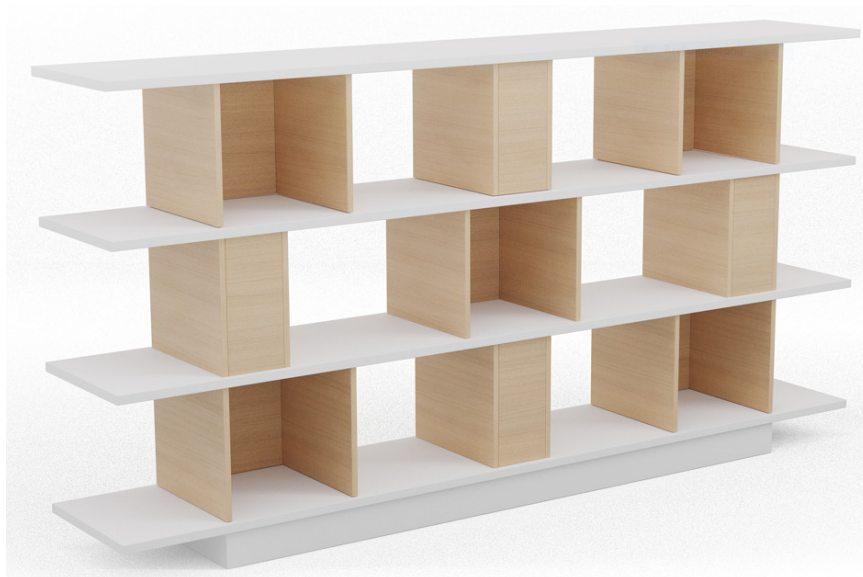

Etajera FPE 250/129

Dimensiuni:

250x40x129H cm

Descriere:

- 2 polite 240 x 40 cm, grosime 25 mm
- 4 cutii PAL 18 mm

Coloristica blat:

Alb
W1000

Gri uni
U708