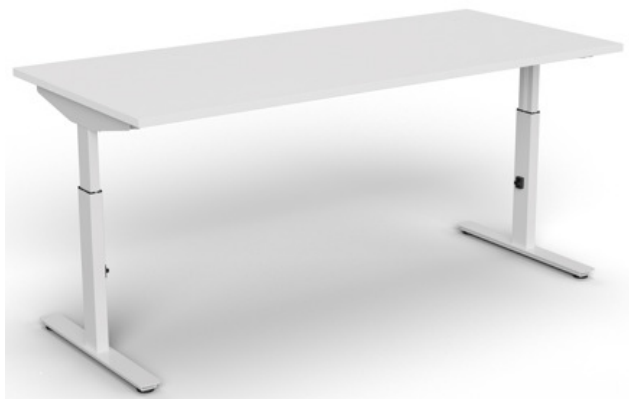

## BIROU CU INALTIME REGLABILA TTB 180

### Dimensiuni:

180x80x65-85H

### Descriere:

- Blat birou PAL melaminat de grosime 25 mm cu cant ABS
- structura metalica cu picioare rectangulare tip "T" ajustabila manual pe inaltime intre 65 si 85 cm, vopsita in camp electrostatic, culori gri RAL 9006 sau alb
- doua capace trecere cabluri
- culori PAL melaminat: alb, gri uni, mesteacan, fag, nuc pacific, stejar sorano deschis.